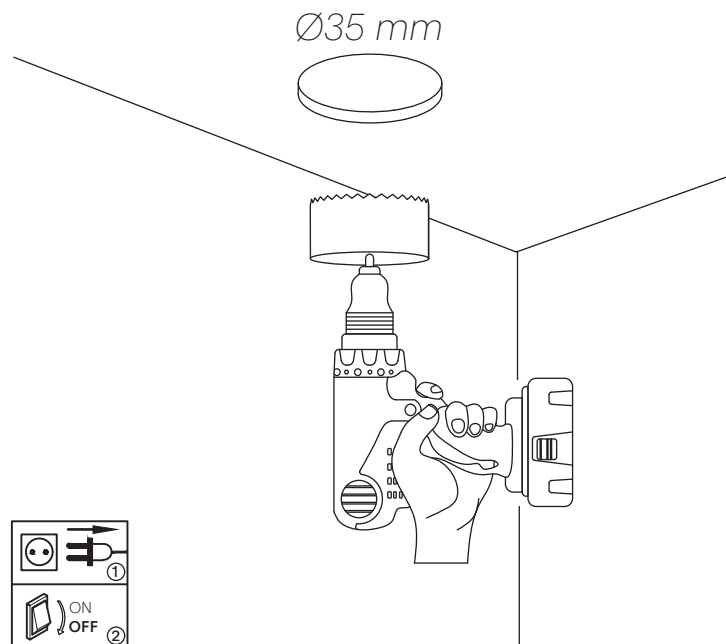

Equipo de control reemplazable por un profesional.
Replaceable control gear by a professional.

Fuente de luz reemplazable (sólo LED) por un profesional.
Replaceable (LED only) light source by a professional.

Nexia
Culture x light

Nexia Lighting
c.Priorat 14-20
Pol. Ind. Can Carner
08211 Castellar del Vallès
Barcelona - Spain
T +34 937 154 712
info@nexia.es
nexia.es

FIG-1

FIG-3