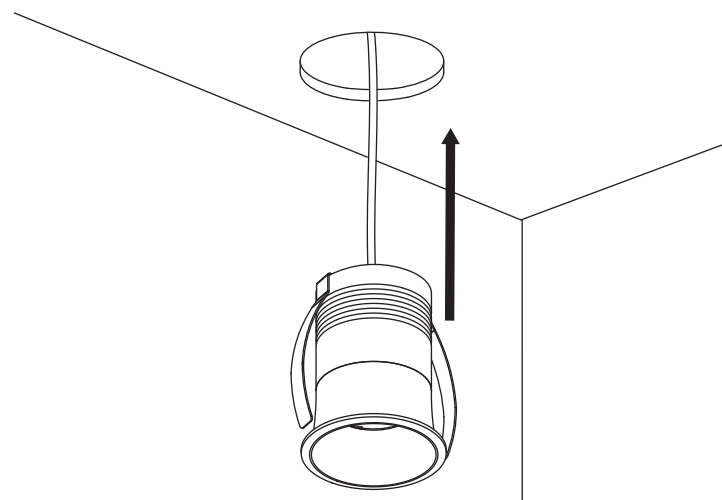

INSTRUCCIONES DE MONTAJE
INSTALLATION INSTRUCTIONS

TOLVA MINI

Destinado solo para uso en interiores.
Intendend for indoor use only.

Ref. 00150N-

Equipo de control reemplazable por un profesional.
Replaceable control gear by a professional.

Fuente de luz reemplazable (sólo LED) por un profesional.
Replaceable (LED only) light source by a professional.

Nexia
Culture x light

Nexia Lighting
c.Priorat 14-20
Pol. Ind. Can Carner
08211 Castellar del Vallès
Barcelona - Spain
T +34 937 154 712
info@nexia.es
nexia.es

FIG-1