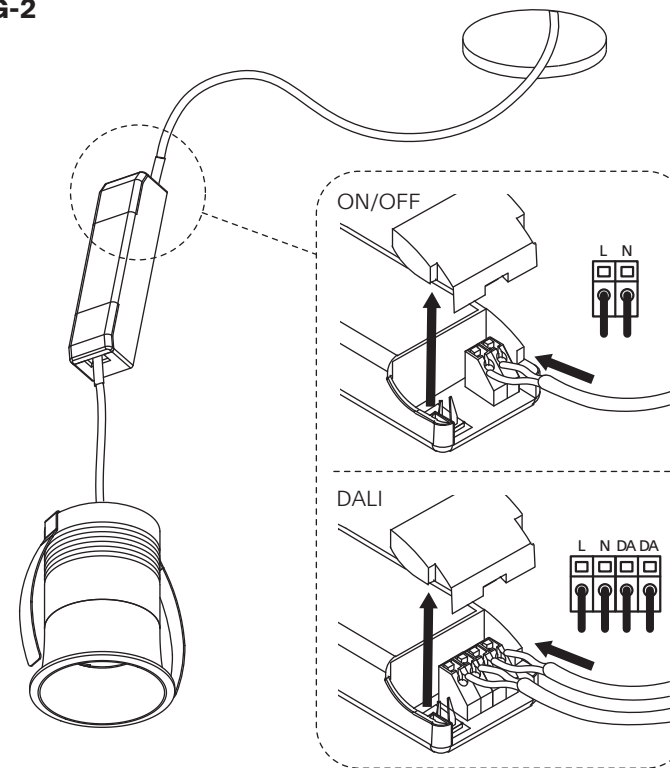

FIG-2

FIG-4