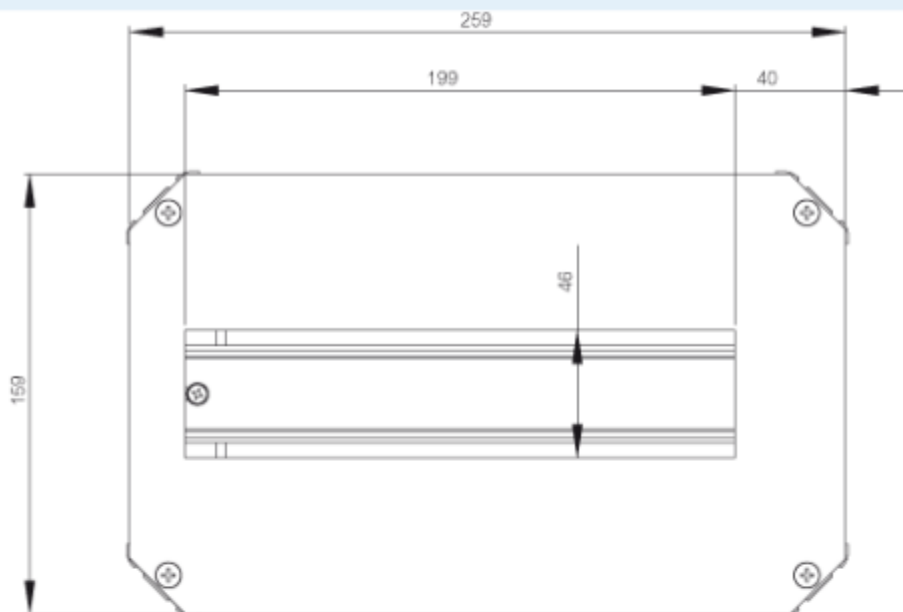

# DRS ARCA 203015

Sample image

**Order symbol :** DRS ARCA 203015

**Product nr :** 8120791

**Description :** DIN rail frame set

**Remarks :** 1 row x 11 modules, for size 200x300x150

**EAN :** 6418074082992

**El. number :**

- Finland 3423882
- Denmark 8212094848
- Sweden 2500196

<b>Dimensions :</b>	<b>Height</b>	<b>Width</b>	<b>Depth</b>
---------------------	---------------	--------------	--------------

mm :	285	185	35
------	-----	-----	----