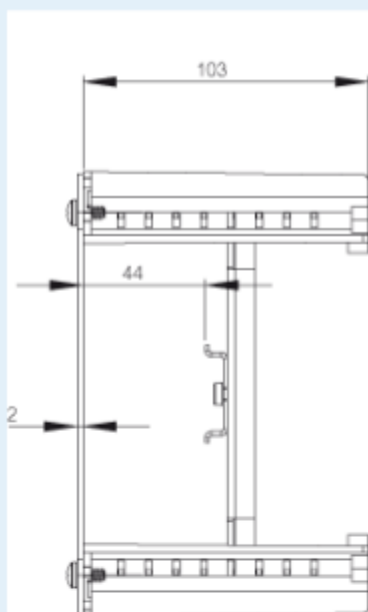

# DRS ARCA 203015

Sample image

**Order symbol :** DRS ARCA 203015

**Product nr :** 8120791

**Description :** DIN rail frame set

**Remarks :** 1 row x 11 modules, for size 200x300x150

**EAN :** 6418074082992

**El. number :**

- Finland 3423882
- Denmark 8212094848
- Sweden 2500196

<b>Dimensions :</b>	<b>Height</b>	<b>Width</b>	<b>Depth</b>
---------------------	---------------	--------------	--------------

mm :	285	185	35
------	-----	-----	----