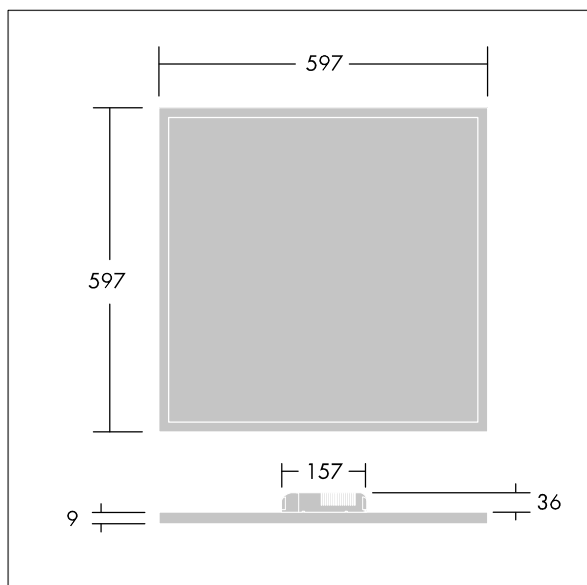

LED 38W LED_BETO_4_3K	IP <sup>20</sup> <sub>40</sub>	IK03			650°C	T <sub>a</sub> 25
-----------------------	--------------------------------	------	---	---	-------	-------------------

## Beta

En innfelt LED-armatur med en smal 9 mm profil.  
Elektronisk, Forkoblingsutstyr med DALI-dimming. Elektrisk dobbeltisolert klasse II. Armaturhus: aluminium,. I samsvar med standard for kontorbelysning EN12464, UGR <19, <3000 cd/m<sup>2</sup> ved 65°. Med 3000K LED

Mål: 597 x 597 x 9 mm  
Total effekt: 38,3 W  
Lysutbytte fra armatur: 4131 lm  
Armatureffektivitet: 108 lm/W  
Vekt: 4,1 kg

TLG\_BETA\_F\_PDB.jpg

TLG\_BETA\_M\_597.wmf

D37080AA.ltd

Lampeposisjon: STD - standard  
Lyskilde: LED  
Lysutbytte fra armatur\*: 4131 lm  
Armatureffektivitet\*: 108 lm/W  
Lyskildeeffekt: 107 lm/W  
Ra min.: 80  
Motsvarende fargetemperatur\*: 3000 Kelvin  
LOR: 1,00 ULOR: 0,00 DLOR: 1,00