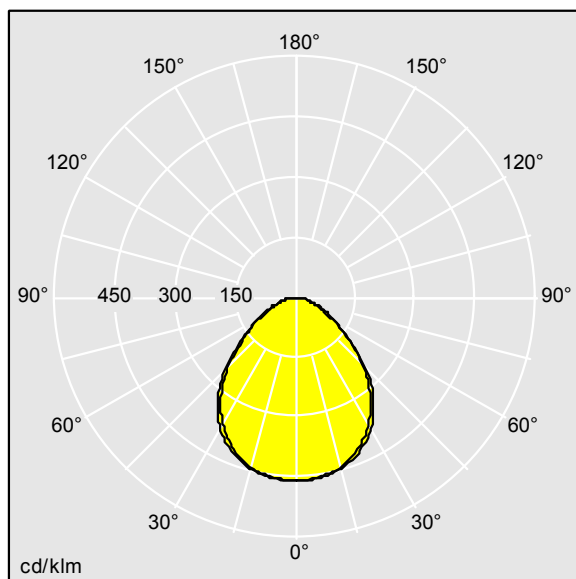

LED 38W LED_BETO_4_3K	IP <sup>20</sup> <sub>40</sub>	IK03			650°C	T <sub>a</sub> 25
-----------------------	--------------------------------	------	---	---	-------	-------------------

Mål: 597 x 597 x 9 mm  
Total effekt: 38,3 W  
Lysutbytte fra armatur: 4131 lm  
Armatureffektivitet: 108 lm/W  
Vekt: 4,1 kg

TLG\_BETA\_F\_PDB.jpg

TLG\_BETA\_M\_597.wmf

D37080AA.ltd

Lampeposisjon: STD - standard  
Lyskilde: LED  
Lysutbytte fra armatur\*: 4131 lm  
Armatureffektivitet\*: 108 lm/W  
Lyskildeeffekt: 107 lm/W  
Ra min.: 80  
Motsvarende fargetemperatur\*: 3000 Kelvin  
LOR: 1,00 ULOR: 0,00 DLOR: 1,00