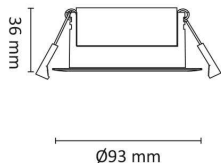

# Gyro Go! 6x8W 700lm 2700K IP44 Sort

Elnr.: 3236554

Gyro Go! er det enkle alternativet for de som monterer mye downlights - En moderne innfelt downlight med 25° tilt i 360°. Innendørs eller utendørs, overdekket av isolasjonsmatter eller i downlightboks - Gyro Go! gjør jobben. Linseoptikk. Bra fargegjengivelse Ra>90. Armaturen leveres komplett med LED-driver som kan dimmes til lavt nivå med standard dimmere (faseavsnitt/bakkant). Tilkobling i driverhus, klart for viderekobling og med integrert strekkavlaster. Gyro Go! har meget lav byggehøyde kun 36mm, noe som gjør det mulig med montering i meget lave nedfonger. Utsparring  $\varnothing$ : 76-84mm, yttermål  $\varnothing$ 93mm, IP44, klasse II.

## Teknisk data

Spenning (V)	230
Effekt (W)	8
Lumen/Watt (lm)	88
Lysstyrke (lm)	700
Fargetemperatur (K)	2700
Fargegjengivelse (Ra)	90
SDCM	2
Driver størrelse (mA)	190
Min. omgivelsestemperatur (°C)	-20
Max. omgivelsestemperatur (°C)	+50

## Dimensjoner

Lengde (mm)	-
Høyde (mm)	36
Bredde (mm)	-
Diameter (mm)	93
Hulldiameter (mm)	76-84