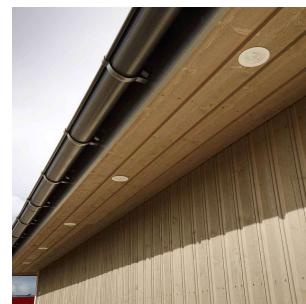

# Gyro Go! 6x8W 700lm 2700K IP44 Sort

Elnr.: 3236554

Gyro Go! er det enkle alternativet for de som monterer mye downlights - En moderne innfelt downlight med 25° tilt i 360°. Innendørs eller utendørs, overdekket av isolasjonsmatter eller i downlightboks - Gyro Go! gjør jobben. Linseoptikk. Bra fargegjengivelse Ra>90. Armaturen leveres komplett med LED-driver som kan dimmes til lavt nivå med standard dimmere (faseavsnitt/bakkant). Tilkobling i driverhus, klart for viderekobling og med integrert strekkavlaster. Gyro Go! har meget lav byggehøyde kun 36mm, noe som gjør det mulig med montering i meget lave nedfonger. Utsparring  $\varnothing$ : 76-84mm, yttermål  $\varnothing$ 93mm, IP44, klasse II.