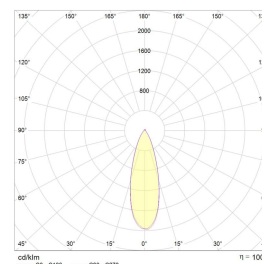

# Gyro Go! 6x8W 700lm 2700K IP44 Sort

Elnr.: 3236554

Gyro Go! er det enkle alternativet for de som monterer mye downlights - En moderne innfelt downlight med 25° tilt i 360°. Innendørs eller utendørs, overdekket av isolasjonsmatter eller i downlightboks - Gyro Go! gjør jobben. Linseoptikk. Bra fargegjengivelse Ra>90. Armaturen leveres komplett med LED-driver som kan dimmes til lavt nivå med standard dimmere (faseavsnitt/bakkant). Tilkobling i driverhus, klart for viderekobling og med integrert strekkavlaster. Gyro Go! har meget lav byggehøyde kun 36mm, noe som gjør det mulig med montering i meget lave nedfonger. Utsparring  $\varnothing$ : 76-84mm, yttermål  $\varnothing$ 93mm, IP44, klasse II.

## Teknisk data

Spenning (V)	230
Effekt (W)	8
Lumen/Watt (lm)	88
Lysstyrke (lm)	700
Fargetemperatur (K)	2700
Fargegjengivelse (Ra)	90
SDCM	2
Driver størrelse (mA)	190
Min. omgivelsestemperatur (°C)	-20
Max. omgivelsestemperatur (°C)	+50

## Dimensjoner

Lengde (mm)	-
Høyde (mm)	36
Bredde (mm)	-
Diameter (mm)	93
Hulldiameter (mm)	76-84