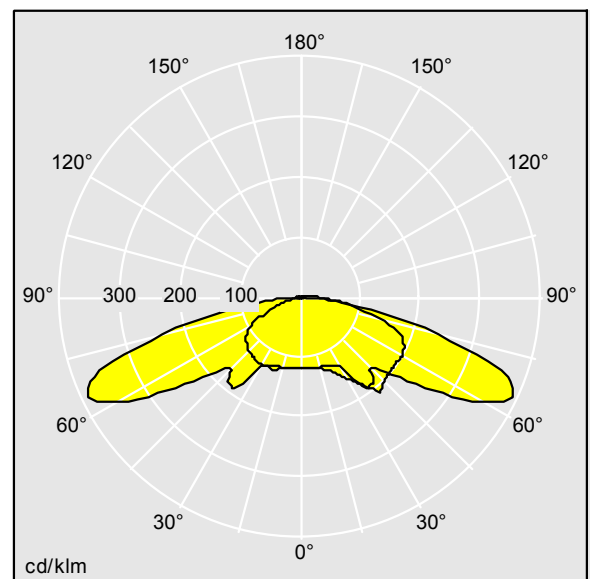

Dimensions: 381 x 196 x 305 mm  
Luminaire input power: 15.1 W  
Luminaire luminous flux: 1815 lm  
Luminaire efficacy: 120 lm/W  
Weight: 2.8 kg

TLG\_PIA2\_F\_PDB.jpg

TLG\_PIA2\_M\_LD1.wmf

D43175AA.ltd

Lamp position: STD - standard  
Light Source: LED  
Luminaire luminous flux\*: 1815 lm  
Luminaire efficacy\*: 120 lm/W  
Lamp efficacy: 120 lm/W  
Colour Rendering Index min.: 80  
LOR: 1,00 ULOR: 0,02 DLOR: 0,98