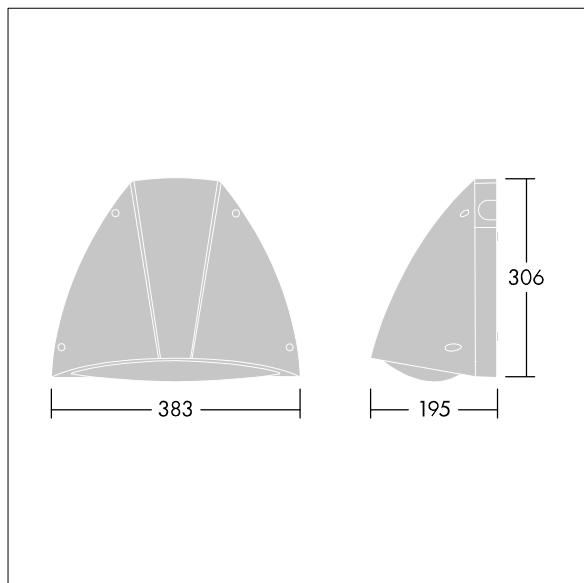

Dimensions: 381 x 196 x 305 mm  
Luminaire input power: 15.1 W  
Luminaire luminous flux: 1815 lm  
Luminaire efficacy: 120 lm/W  
Weight: 2.8 kg

TLG\_PIA2\_F\_PDB.jpg

TLG\_PIA2\_M\_LD1.wmf

D43175AA.ltd

Lamp position: STD - standard  
Light Source: LED  
Luminaire luminous flux\*: 1815 lm  
Luminaire efficacy\*: 120 lm/W  
Lamp efficacy: 120 lm/W  
Colour Rendering Index min.: 80  
LOR: 1,00 ULOR: 0,02 DLOR: 0,98