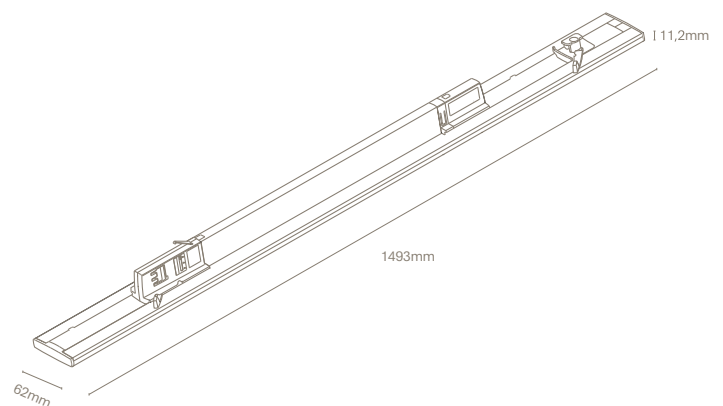

Culture x light

Technical information / Información técnica

Category / Categoría:	Architectural
Colour / Color:	White / Black
Materials / Materiales:	Aluminium
Index Protection / Índice de protección:	IP20
Technology / Tecnología:	LED
Colour Temperature / Temperatura de color:	3000K / 4000K
Luminaire Total Power / Potencia total:	35W / 40W / 45W / 50W (Adjustable power)
Real Luminous Flux / Flujo luminoso real:	*see luminous flux table
Efficacy / Eficacia:	*see luminous flux table
CRI:	80
Lifetime/ Vida útil:	65.000h L80B10
Angle / Ángulo:	100°
MacAdam Steps:	3-SDCM
Driver:	Included
Class / Clase:	I
Dimming / Regulación:	On-Off / Dali Push
Flicker / Parpadeo:	Flicker free
Voltage / Voltaje:	230V
Frequency / Frecuencia:	50/60Hz
Installation system / Sistema de instalación:	Ceiling / Wall
Warranty / Garantía (years/años):	5 years