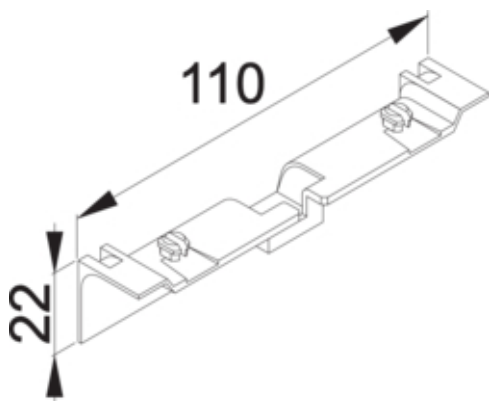

### Gerätträgerschürze für Geräteträger zu SL 20x55mm Dekor Buche

für Sockelleistenkanalsystem, separate Abdeckung zum Kaschieren des Kanalunterteils unterhalb des Geräteträgers.

SL20055AD2

#### Technische Merkmale

Werkstoff	ABS
Kanalhöhe	55 mm
Kanalbreite	20 mm
Farbe	buche
Schutzfolie	Nein
Zulassungen	CE
Produkttyp für Leitungsführung	Gerätträgerschürze
Halogenfrei	ja