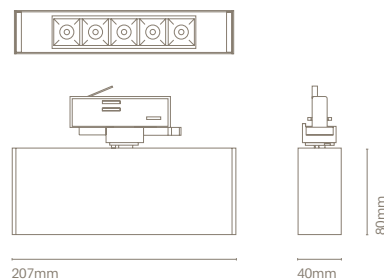

FR

Infinity Dot S Down est maintenant disponible pour la rail. Cette structure linéaire génère un grand confort visuel et est idéale pour compléter vos projets.

IT

Ora Infinity Dot S Down è disponibile per il binario. Questa struttura lineare genera un gran confort visuale ed è ideale per completare i tuoi progetti.

Culture x light

Technical information / Información técnica

Category / Categoría:	Architectural
Colour / Color:	White / Black / Grey
Materials / Materiales:	Aluminium
Index Protection / Índice de protección:	IP20
Technology / Tecnología:	LED
Colour Temperature / Temperatura de color:	2700K / 3000K / 4000K
Luminaire Total Power / Potencia total:	5W / 10W
UGR:	<13
Real Luminous Flux / Flujo luminoso real:	*see luminous flux table
Efficacy / Eficacia:	*see luminous flux table
CRI:	>90
Lifetime/ Vida útil:	65.000h L80B10
Angle / Ángulo:	12° / 34° / 48°
MacAdam Steps:	3-SDCM
Driver:	Included
Class / Clase:	I
Dimming / Regulación:	On-Off / Dali no-push
Flicker / Parpadeo:	Flicker free <5%
Voltage / Voltaje:	230V
Frequency / Frecuencia:	50/60Hz
Installation system / Sistema de instalación:	Track
Warranty / Garantía (years/años):	5 years

16661-
Dot S Track 207mm

Quality certificates
/ Certificados de calidad

The image may not accurately reflect the reference. Nexia reserves the right to modify any components of the product. Specifications regarding flux, power, and color temperature are subject to change by the manufacturer.
/ La imagen puede no reflejar con precisión la referencia. Nexia se reserva el derecho de modificar cualquier componente del producto. Las especificaciones sobre flujo, potencia y temperatura de color están sujetas a cambios por parte del fabricante.