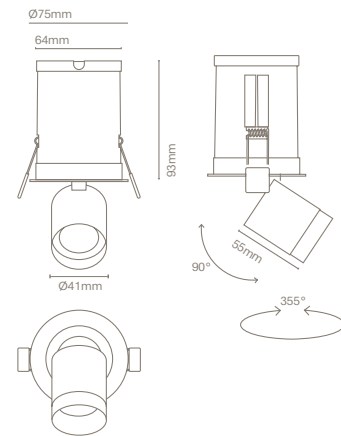

Technical information / Información técnica

Category / Categoría:	Arquitectural
Colour / Color:	White / Black
Materials / Materiales:	Aluminium
Index Protection / Índice de protección:	IP20
Technology / Tecnología:	LED
Colour Temperature / Temperatura de color:	2700K / 3000K / 4000K
Luminaire Total Power / Potencia total:	6W / 9W
Real Luminous Flux / Flujo luminoso real:	*see lumious flux table
Efficacy / Eficacia:	*see lumious flux table
CRI:	90
Lifetime/ Vida útil:	65.000h L80B20
MacAdam Steps:	3-SCDM
Driver:	Included / Incluido
Class / Clase:	II
Dimming / Regulación:	On-Off / Bluetooth / Dali / Matter
Flicker / Parpadeo:	Flicker free <5%
Voltage / Voltaje:	230V
Frequency / Frecuencia:	~50/60Hz
Installation system / Sistema de instalación:	Ceiling
Adjustable height / Altura ajustable:	No
Cut-out / Agujero de empotramiento:	Ø68mm
Warranty / Garantía (years/años):	5 years

06812-
PAW

Accessories

06891- Honeycomb

Quality certificates
/ Certificados de calidad

The image may not accurately reflect the reference. Nexia reserves the right to modify any components of the product. Specifications regarding flux, power, and color temperature are subject to change by the manufacturer.
/ La imagen puede no reflejar con precisión la referencia. Nexia se reserva el derecho de modificar cualquier componente del producto. Las especificaciones sobre flujo, potencia y temperatura de color están sujetas a cambios por parte del fabricante.