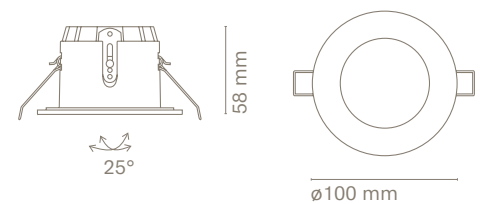

Technical information / Información técnica

Category / Categoría:	Outdoor
Colour / Color:	White / Black / Grey
Materials / Materiales::	Aluminium
Index Protection / Índice de protección:	IP65
Impact protection / Índice de impacto:	IK06
Technology / Tecnología:	LED
Colour Temperature / Temperatura de color:	2700K / 3000K / 4000K
Luminaire Total Power / Potencia total:	6W
Real Luminous Flux / Flujo luminoso real:	*see luminous flux table
Efficacy / Eficacia:	*see luminous flux table
CRI:	>90
Lifetime/ Vida útil:	65.000h L80B10
McAdam Steps:	3-SCDM
Angle / Ángulo:	15° / 36° / 50°
Driver:	Included / Incluido
Class / Clase:	II
Dimming / Regulación:	On-Off / Edge Cut / Dali Push
Flicker / Parpadeo:	Flicker free <7%
Voltage / Voltaje:	230V
Frequency / Frecuencia:	50/60Hz
Installation system / Sistema de instalación:	Ceiling
Cut Out / Agujero de empotramiento:	Ø75mm
Warranty / Garantía (years/años):	5 years

00217-
Confort S Adjustable

Quality certificates
/ Certificados de calidad

The image may not accurately reflect the reference. Nexia reserves the right to modify any components of the product. Specifications regarding flux, power, and color temperature are subject to change by the manufacturer.
/ La imagen puede no reflejar con precisión la referencia. Nexia se reserva el derecho de modificar cualquier componente del producto. Las especificaciones sobre flujo, potencia y temperatura de color están sujetas a cambios por parte del fabricante.